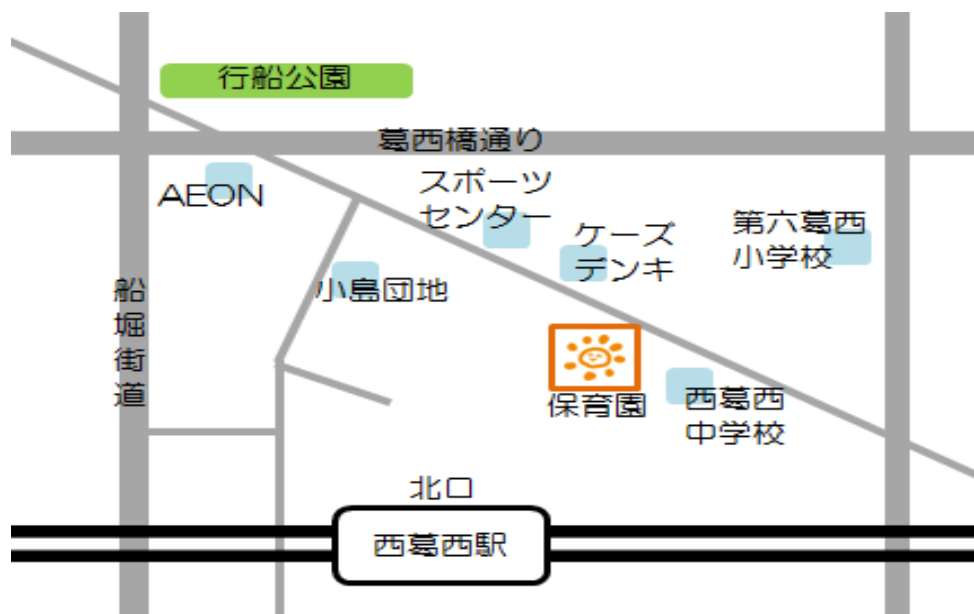

- ★誕生会：誕生日当日各クラスでお祝いします
- ★身体測定・避難訓練：毎月実施しています
- ★園だより、給食だより、献立表 等 園からのおたよりは、園児管理システムにて配信します。

◆ 子育て支援 ◆

地域の子育て拠点として子どもも大人も育ちあえる保育園をめざします。

☆相談窓口☆

子育てに関する相談、行政機関の案内などを行います。

☆おひさま子育てひろば☆

在宅保育家庭の保育参加、体験などを行います。

地図

交通：東京メトロ東西線 西葛西駅より徒歩7分

社会福祉法人えどがわ本部

江戸川区一之江3-2-205 TEL03-5678-5031

保育園

①葛西おひさま保育園	江戸川区東葛西 5-29-14	TEL03-5679-0130
②新堀おひさま保育園	江戸川区新堀 2-13-13	TEL03-5636-0130
③東小松川おひさま保育園	江戸川区松島 1-40-18	TEL03-3652-0130
④鹿骨おひさま保育園	江戸川区鹿骨 2-23-1	TEL03-6638-0130
⑤北葛西おひさま保育園	江戸川区北葛西 4-3-23	TEL03-5659-5051
⑥葛西第二おひさま保育園	江戸川区中葛西 2-11-13	TEL03-3687-0130
⑦春江おひさま保育園	江戸川区春江町 5-2	TEL03-5675-0130
⑧東小岩おひさま保育園	江戸川区東小岩 2-6-24	TEL03-5693-0130
⑨西篠崎おひさま保育園	江戸川区西篠崎 2-6-11	TEL03-3679-0130
⑩西小岩おひさま保育園	江戸川区西小岩 1-19-1	TEL03-6458-0130
⑪松江おひさま保育園	江戸川区松江 1-10-5	TEL03-5879-3137
⑫松本おひさま保育園	江戸川区松本 1-9-3	TEL03-5879-9847
⑬清新おひさま保育園	江戸川区清新町 1-1-37	TEL03-5878-0167
⑭小松川おひさま保育園	江戸川区小松川 1-2-2-116	TEL03-5858-8677
⑮南葛西おひさま保育園	江戸川区南葛西 5-18-1	TEL03-6808-5312
⑯中葛西おひさま保育園	江戸川区中葛西 6-17-15	TEL03-3689-0010
⑰松島おひさま保育園	江戸川区松島 2-30-17	TEL03-3652-1410
⑱清新第二おひさま保育園	江戸川区清新町 1-2-1-101	TEL03-3878-1922
⑳北小岩おひさま保育園	江戸川区北小岩 5-7-4	TEL03-3671-3351
㉑南篠崎おひさま保育園	江戸川区南篠崎 5-13-40	TEL03-5664-6236
㉒新田おひさま保育園	江戸川区西葛西 8-2-1	TEL03-688-4908
㉓宇喜田おひさま保育園	江戸川区北葛西 2-19-1	TEL03-3687-9559