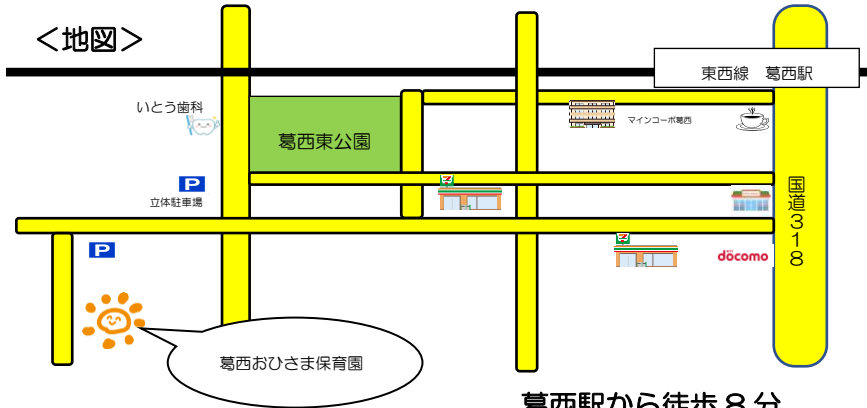

<地図>

葛西駅から徒歩 8 分

社会福祉法人えどがわ本部

江戸川区一之江 3-2-2

TEL.03-5678-5031

保育園

①葛西おひさま保育園	江戸川区東葛西 5-29-14	TEL.03-5679-0130
②新堀おひさま保育園	江戸川区新堀 2-13-13	TEL.03-5636-0130
③東小松川おひさま保育園	江戸川区松島 1-40-18	TEL.03-3652-0130
④鹿骨おひさま保育園	江戸川区鹿骨 2-23-1	TEL.03-6638-0130
⑤北葛西おひさま保育園	江戸川区北葛西 4-3-23	TEL.03-5659-5051
⑥葛西第二おひさま保育園	江戸川区中葛西 2-11-13	TEL.03-3687-0130
⑦春江おひさま保育園	江戸川区春江町 5-2	TEL.03-5675-0130
⑧東小岩おひさま保育園	江戸川区東小岩 2-6-24	TEL.03-5693-0130
⑨西篠崎おひさま保育園	江戸川区西篠崎 2-6-11	TEL.03-3679-0130
⑩西小岩おひさま保育園	江戸川区西小岩 1-19-1	TEL.03-6458-0130
⑪松江おひさま保育園	江戸川区松江 1-10-5	TEL.03-5879-3137
⑫松本おひさま保育園	江戸川区松本 1-9-3	TEL.03-5879-9847
⑬清新おひさま保育園	江戸川区清新町 1-1-37	TEL.03-5878-0167
⑭小松川おひさま保育園	江戸川区小松川 1-2-2-116	TEL.03-5858-8677
⑮南葛西おひさま保育園	江戸川区南葛西 5-18-1	TEL.03-6808-5312
⑯西葛西おひさま保育園	江戸川区西葛西 5-10-12	TEL.03-3688-9892
⑰中葛西おひさま保育園	江戸川区中葛西 6-17-15	TEL.03-3689-0010
⑱松島おひさま保育園	江戸川区松島 2-30-17	TEL.03-3652-1410
⑲清新第二おひさま保育園	江戸川区清新町 1-2-1-101	TEL.03-3878-1922
⑳北小岩おひさま保育園	江戸川区北小岩 5-7-4	TEL.03-6458-9360
㉑南篠崎おひさま保育園	江戸川区南篠崎 5-30-40	TEL.03-5664-6236
㉒新田おひさま保育園	江戸川区西葛西 8-15-6	TEL.03-3675-1588
㉓宇喜田おひさま保育園	江戸川区北葛西 2-19-1	TEL.03-3687-9559