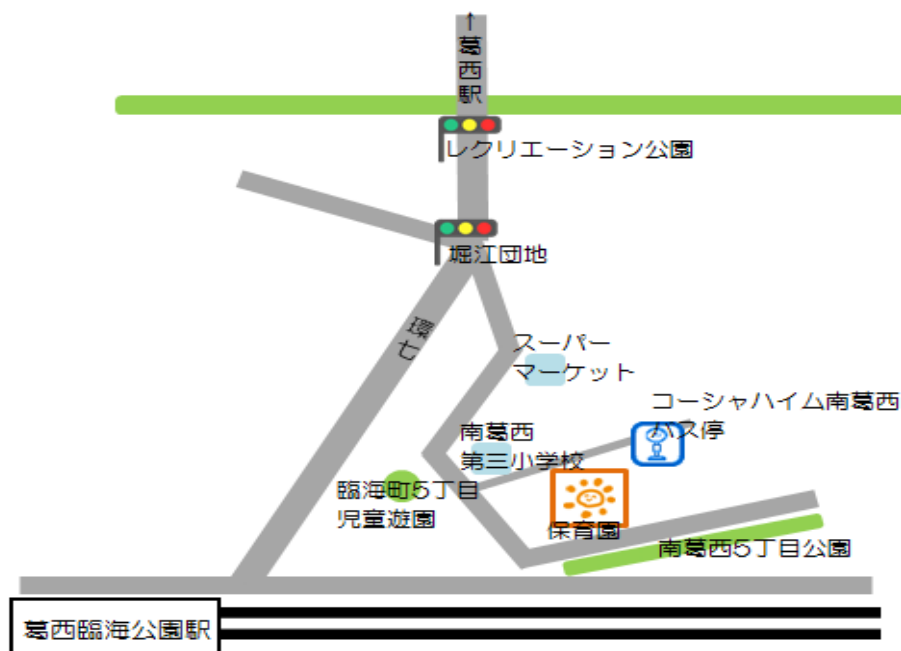

地図

交通：JR京葉線「葛西臨海公園駅」徒歩 10 分

東京メトロ東西線 葛西駅より 都バス「コーシャハイム南葛西」下車

社会福祉法人えどがわ本部 江戸川区松島 5-1-3 TEL03-5888-5382

<保育園>

①葛西おひさま保育園	江戸川区東葛西 5-29-14	TEL03-5679-0130
②新堀おひさま保育園	江戸川区新堀 2-13-13	TEL03-5636-0130
③東小松川おひさま保育園	江戸川区松島 1-40-18	TEL03-3652-0130
④鹿骨おひさま保育園	江戸川区鹿骨 2-23-1	TEL03-6638-0130
⑤北葛西おひさま保育園	江戸川区北葛西 4-3-23	TEL03-5659-5051
⑥葛西第二おひさま保育園	江戸川区中葛西 2-11-13	TEL03-3687-0130
⑦春江おひさま保育園	江戸川区春江町 5-2	TEL03-5675-0130
⑧東小岩おひさま保育園	江戸川区東小岩 2-6-24	TEL03-5693-0130
⑨西篠崎おひさま保育園	江戸川区西篠崎 2-6-11	TEL03-3679-0130
⑩西小岩おひさま保育園	江戸川区西小岩 1-19-1	TEL03-6458-0130
⑪松江おひさま保育園	江戸川区松江 1-10-5	TEL03-5879-3137
⑫松本おひさま保育園	江戸川区松本 1-9-3	TEL03-5879-9847
⑬清新おひさま保育園	江戸川区清新町 1-1-37	TEL03-5878-0167
⑭小松川おひさま保育園	江戸川区小松川 1-2-2-116	TEL03-5858-8677
⑮西葛西おひさま保育園	江戸川区西葛西 5-10-12	TEL03-3688-9892
⑯中葛西おひさま保育園	江戸川区中葛西 6-17-15	TEL03-3689-0010
⑰松島おひさま保育園	江戸川区松島 2-30-17	TEL03-3652-1410
⑱清新第二おひさま保育園	江戸川区清新町 1-2-1-101	TEL03-3878-1992
⑲北小岩おひさま保育園	江戸川区北小岩 5-7-4	TEL03-6458-9360
⑳南篠崎おひさま保育園	江戸川区南篠崎町 5-13-40	TEL03-5664-6236
㉑新田おひさま保育園	江戸川区西葛西 8-15-6-1	TEL03-3675-1588
㉒宇喜多おひさま保育園	江戸川区北葛西 2-19-1	TEL03-3687-9559