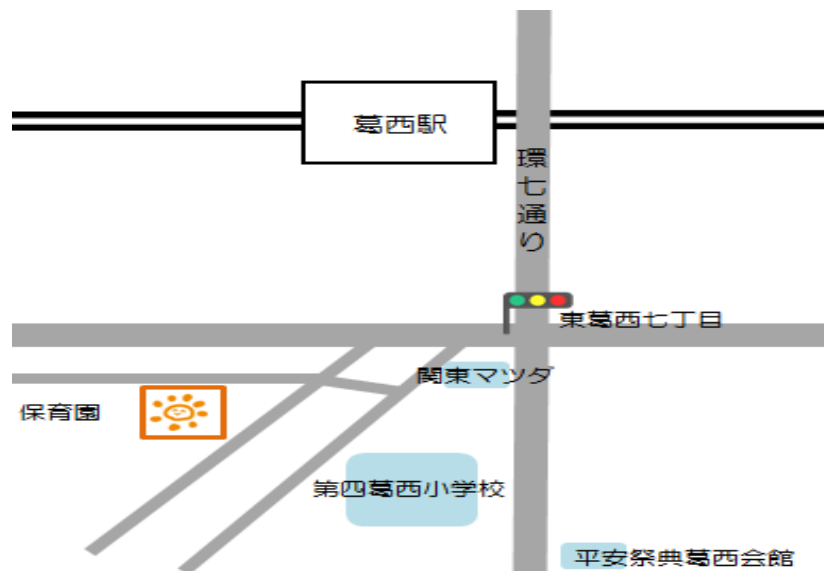

## ◆子育て支援 ◆

地域の子育て拠点として子どもも大人も育ちあえる保育園をめざします。

☆相談窓口☆

子育てに関する相談、行政機関の案内などを行います。

☆おひさま子育てひろば☆

在宅保育家庭の保育参加、体験などを行います。

## 地図

交通： 東京メトロ東西線「葛西駅」下車 徒歩 10分

社会福祉法人えどがわ本部

江戸川区一之江 3-3-2 一之江ビル 205

TEL 03-5675-5031