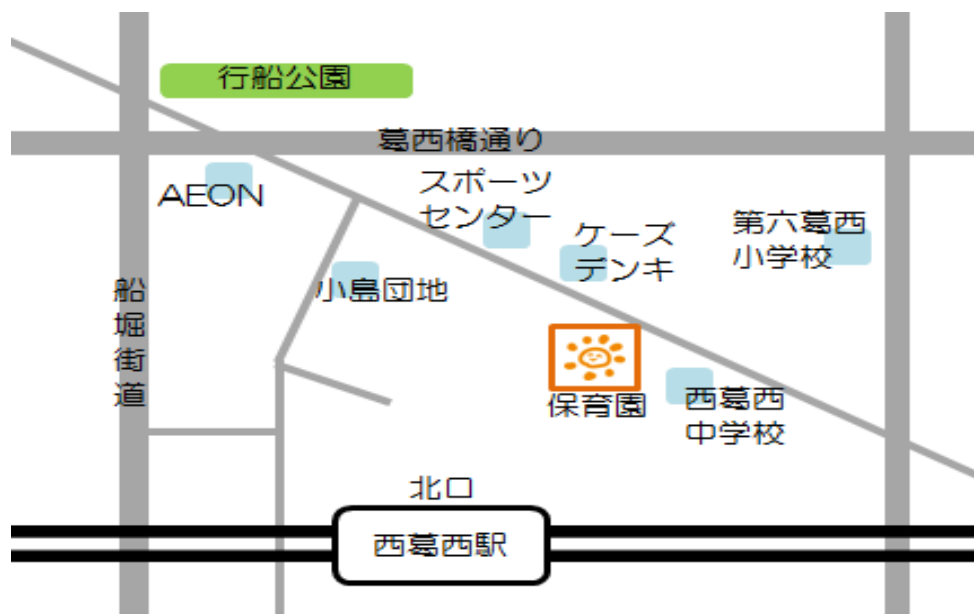

地図

交通：東京メトロ東西線 西葛西駅より徒歩7分

社会福祉法人えどがわ本部

理事長

副理事長

江戸川区一之江3-2-2-205 TEL03-5678-5031

田澤 茂

秋山 秀阿

保育園

①葛西おひさま保育園	江戸川区東葛西 5-29-14	TEL03-5679-0130
②新堀おひさま保育園	江戸川区新堀 2-13-13	TEL03-5636-0130
③東小松川おひさま保育園	江戸川区松島 1-40-18	TEL03-3652-0130
④鹿骨おひさま保育園	江戸川区鹿骨 2-23-1	TEL03-6638-0130
⑤北葛西おひさま保育園	江戸川区北葛西 4-3-23	TEL03-5659-5051
⑥葛西第二おひさま保育園	江戸川区中葛西 2-11-13	TEL03-3687-0130
⑦春江おひさま保育園	江戸川区春江町 5-2	TEL03-5675-0130
⑧東小岩おひさま保育園	江戸川区東小岩 2-6-24	TEL03-5693-0130
⑨西篠崎おひさま保育園	江戸川区西篠崎 2-6-11	TEL03-3679-0130
⑩西小岩おひさま保育園	江戸川区西小岩 1-19-1	TEL03-6458-0130
⑪松江おひさま保育園	江戸川区松江 1-10-5	TEL03-5879-3137
⑫松本おひさま保育園	江戸川区松本 1-9-3	TEL03-5879-9847
⑬清新おひさま保育園	江戸川区清新町 1-1-37	TEL03-5878-0167
⑭小松川おひさま保育園	江戸川区小松川 1-2-2-116	TEL03-5858-8677
⑮南葛西おひさま保育園	江戸川区南葛西 5-18-1	TEL03-6808-5312
⑯中葛西おひさま保育園	江戸川区中葛西 6-17-15	TEL03-3689-0010
⑰松島おひさま保育園	江戸川区松島 2-30-17	TEL03-3652-1410
⑱清新第二おひさま保育園	江戸川区清新町 1-2-1-101	TEL03-3878-1922
⑳北小岩おひさま保育園	江戸川区北小岩 5-7-4	TEL03-3671-3351
㉑南篠崎おひさま保育園	江戸川区南篠崎 5-13-40	TEL03-5664-6236
㉒新田おひさま保育園	江戸川区西葛西 8-2-1	TEL03-688-4908
㉓宇喜田おひさま保育園	江戸川区北葛西 2-19-1	TEL03-3687-9559